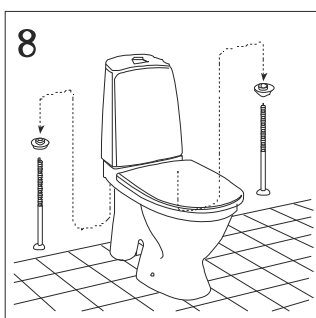

Töltőszelep membrán csere