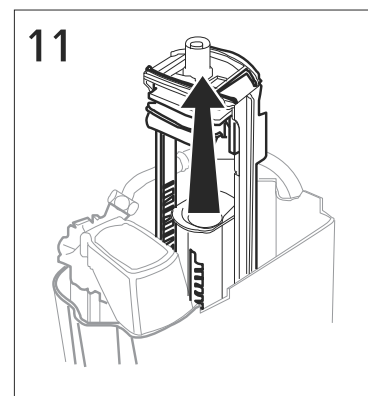

Melina 5500
Melina 5510

Melina 5530

Modell	A	B	C	D	E	F	G	H	I
5530	500	345	400	50	180/230	220	320	355	60

Melina 5522

Modell	A	B	C	D	E	F	G	I
5522	700	345	400	55	180/230	220	320	60

Melina 5599

Melina 5598

Nyomógomb ki- és beszerelése

Tömítés cseréje

6/3 literes öblítés átalakítása 4,5/3 literre

Gyári beállítás

A Melina öblítőtartályok öblítőszerelvénye gyárilag 3/6 literes öblítésre kerül beállításra.

A víztakarékosság jegyében a Melina monoblokk WC-k alkalmasak 3/4,5 literes öblítésre is, az alábbi feltételekkel:

- a szennyvízcső átmérője nem lehet nagyobb 75 mm-nél,
- a kivitelezés során a WC után 1 % lejtésű szennyvízcső hossza (a 75 mm-es szennyvízcső esetén) nem lehet 2 m-nél hosszabb az ejtőcsőbe való becsatlakozáskor, ha ezen vízszintes cső kialakítása ennél hosszabb, már nem biztosított a szennyvízcső biztonságos utánmosása.