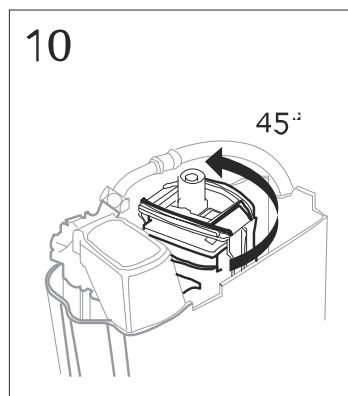

Melina 5500
Melina 5510

Melina 5530

Modell	A	B	C	D	E	F	G	H	I
5530	500	345	400	50	180/230	220	320	355	60

Melina 5522

Modell	A	B	C	D	E	F	G	I
5522	700	345	400	55	180/230	220	320	60

Melina 5599

Melina 5598

Nyomógomb ki- és beszerelése

Tömítés cseréje

6/3 literes öblítés átalakítása 4,5/3 literre

Gyári beállítás

A Melina öblítőtartályok öblítőszerelvénye gyárilag 3/6 literes öblítésre kerül beállításra.

A víztakarékosság jegyében a Melina monoblokk WC-k alkalmasak 3/4,5 literes öblítésre is, az alábbi feltételekkel:

- a szennyvízcső átmérője nem lehet nagyobb 75 mm-nél,
- a kivitelezés során a WC után 1 % lejtésű szennyvízcső hossza (a 75 mm-es szennyvízcső esetén) nem lehet 2 m-nél hosszabb az ejtőcsőbe való becsatlakozáskor, ha ezen vízszintes cső kialakítása ennél hosszabb, már nem biztosított a szennyvízcső biztonságos utánmosása.