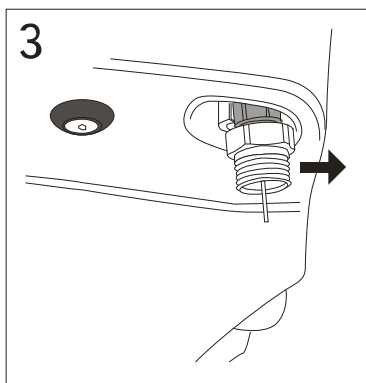

Vízcsatlakozó szűrő tisztítása

V4_2017_J/2017_12