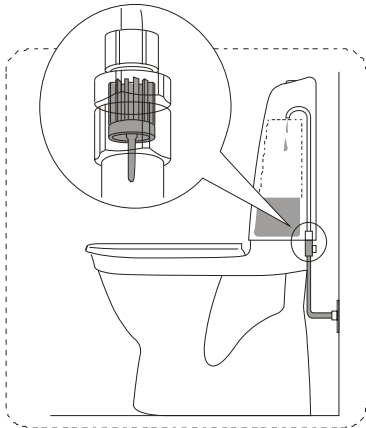

Tömítés cseréje

6/3 literes öblítés átalakítása 4,5/3 literre

Gyári beállítás

A Melina öblítőtartályok öblítőszerelvénye gyárilag 3/6 literes öblítésre kerül beállításra.

A víztakarékosság jegyében a Melina monoblokk WC-k alkalmasak 3/4,5 literes öblítésre is, az alábbi feltételekkel:

- a szennyvízcső átmérője nem lehet nagyobb 75 mm-nél,
- a kivitelezés során a WC után 1 % lejtésű szennyvízcső hossza (a 75 mm-es szennyvízcső esetén) nem lehet 2 m-nél hosszabb az ejtőcsőbe való becsatlakozáskor, ha ezen vízszintes cső kialakítása ennél hosszabb, már nem biztosított a szennyvízcső biztonságos utánmosása.

A fenti feltételek hiánya esetén a gyártó nem garantálja a 3/4,5 literes öblítés megfelelő működését!

Töltőszelep membrán csere

Vízcsatlakozó szűrő tisztítása

V4_2017_J/2017_12