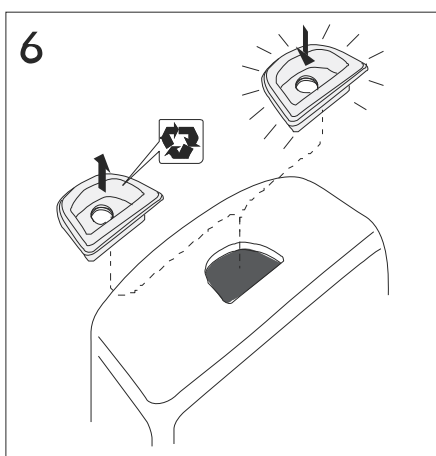

Melina 5500
Melina 5510

Melina 5530

Modell	A	B	C	D	E	F	G	H	I
5530	500	345	400	50	180/230	220	320	355	60

Melina 5522

Modell	A	B	C	D	E	F	G	I
5522	700	345	400	55	180/230	220	320	60

Melina 5599

Melina 5598

Nyomógomb ki- és beszerelése

Tömítés cseréje

6/3 literes öblítés átalakítása 4,5/3 literre

Gyári beállítás

A Melina öblítőtartályok öblítőszerelvénye gyárilag 3/6 literes öblítésre kerül beállításra.

A víztakarékosság jegyében a Melina monoblokk WC-k alkalmasak 3/4,5 literes öblítésre is, az alábbi feltételekkel:

- a szennyvízcső átmérője nem lehet nagyobb 75 mm-nél,
- a kivitelezés során a WC után 1 % lejtésű szennyvízcső hossza (a 75 mm-es szennyvízcső esetén) nem lehet 2 m-nél hosszabb az ejtőcsőbe való becsatlakozáskor, ha ezen vízszintes cső kialakítása ennél hosszabb, már nem biztosított a szennyvízcső biztonságos utánmosása.