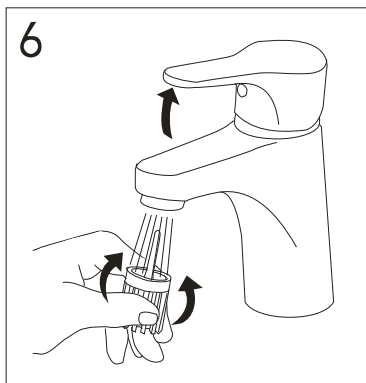

Tömítés cseréje

6/3 literes öblítés átalakítása 4,5/3 literre

Gyári beállítás

A Melina öblítőtartályok öblítőszerelvénye gyárilag 3/6 literes öblítésre kerül beállításra.

A víztakarékosság jegyében a Melina monoblokk WC-k alkalmasak 3/4,5 literes öblítésre is, az alábbi feltételekkel:

- a szennyvízcső átmérője nem lehet nagyobb 75 mm-nél,
- a kivitelezés során a WC után 1 % lejtésű szennyvízcső hossza (a 75 mm-es szennyvízcső esetén) nem lehet 2 m-nél hosszabb az ejtőcsőbe való becsatlakozáskor, ha ezen vízszintes cső kialakítása ennél hosszabb, már nem biztosított a szennyvízcső biztonságos utánmosása.

A fenti feltételek hiánya esetén a gyártó nem garantálja a 3/4,5 literes öblítés megfelelő működését!

Töltőszelep membrán csere

Vízcsatlakozó szűrő tisztítása

V4_2017_J/2017_12