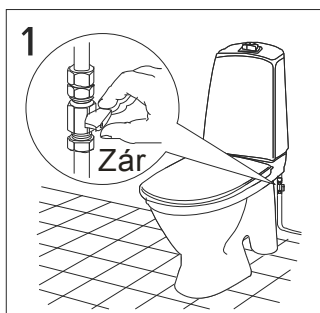

Töltőszelep membrán csere