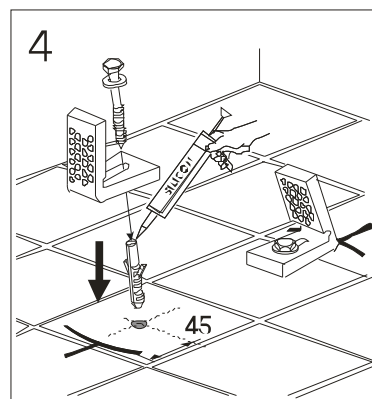

Melina 5500
Melina 5510

Melina 5530

Modell	A	B	C	D	E	F	G	H	I
5530	500	345	400	50	180/230	220	320	355	60

Melina 5522

Modell	A	B	C	D	E	F	G	I
5522	700	345	400	55	180/230	220	320	60

Melina 5599

Melina 5598

Nyomógomb ki- és beszerelése

Tömítés cseréje

6/3 literes öblítés átalakítása 4,5/3 literre

Gyári beállítás

A Melina öblítőtartályok öblítőszerelvénye gyárilag 3/6 literes öblítésre kerül beállításra.

A víztakarékosság jegyében a Melina monoblokk WC-k alkalmasak 3/4,5 literes öblítésre is, az alábbi feltételekkel:

- a szennyvízcső átmérője nem lehet nagyobb 75 mm-nél,
- a kivitelezés során a WC után 1 % lejtésű szennyvízcső hossza (a 75 mm-es szennyvízcső esetén) nem lehet 2 m-nél hosszabb az ejtőcsőbe való becsatlakozáskor, ha ezen vízszintes cső kialakítása ennél hosszabb, már nem biztosított a szennyvízcső biztonságos utánmosása.