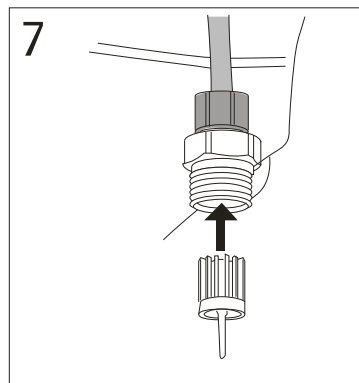

Tömítés cseréje

6/3 literes öblítés átalakítása 4,5/3 literre

Gyári beállítás

A Melina öblítőtartályok öblítőszerelvénye gyárilag 3/6 literes öblítésre kerül beállításra.

A víztakarékosság jegyében a Melina monoblokk WC-k alkalmasak 3/4,5 literes öblítésre is, az alábbi feltételekkel:

- a szennyvízcső átmérője nem lehet nagyobb 75 mm-nél,
- a kivitelezés során a WC után 1 % lejtésű szennyvízcső hossza (a 75 mm-es szennyvízcső esetén) nem lehet 2 m-nél hosszabb az ejtőcsőbe való becsatlakozáskor, ha ezen vízszintes cső kialakítása ennél hosszabb, már nem biztosított a szennyvízcső biztonságos utánmosása.

A fenti feltételek hiánya esetén a gyártó nem garantálja a 3/4,5 literes öblítés megfelelő működését!

Töltőszelep membrán csere

Vízcsatlakozó szűrő tisztítása

V4_2017_J/2017_12