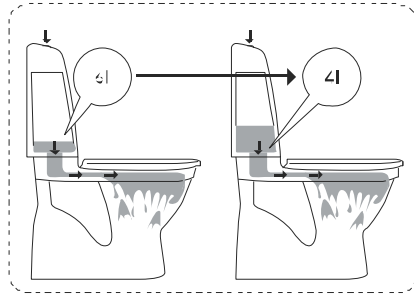

Melina 5500
Melina 5510

Melina 5530

Modell	A	B	C	D	E	F	G	H	I
5530	500	345	400	50	180/230	220	320	355	60

Melina 5522

Modell	A	B	C	D	E	F	G	I
5522	700	345	400	55	180/230	220	320	60

Melina 5599

Melina 5598

Nyomógomb ki- és beszerelése

Tömítés cseréje

6/3 literes öblítés átalakítása 4,5/3 literre

Gyári beállítás

A Melina öblítőtartályok öblítőszerelvénye gyárilag 3/6 literes öblítésre kerül beállításra.

A víztakarékosság jegyében a Melina monoblokk WC-k alkalmasak 3/4,5 literes öblítésre is, az alábbi feltételekkel:

- a szennyvízcső átmérője nem lehet nagyobb 75 mm-nél,
- a kivitelezés során a WC után 1 % lejtésű szennyvízcső hossza (a 75 mm-es szennyvízcső esetén) nem lehet 2 m-nél hosszabb az ejtőcsőbe való becsatlakozáskor, ha ezen vízszintes cső kialakítása ennél hosszabb, már nem biztosított a szennyvízcső biztonságos utánmosása.