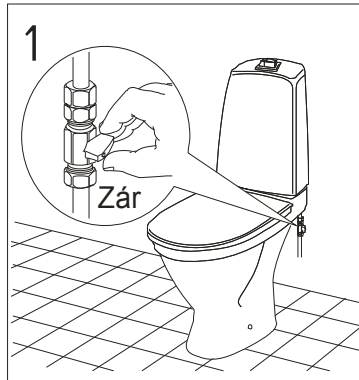

Tömítés cseréje

6/3 literes öblítés átalakítása 4,5/3 literre

Gyári beállítás

A Melina öblítőtartályok öblítőszerelvénye gyárilag 3/6 literes öblítésre kerül beállításra.

A víztakarékosság jegyében a Melina monoblokk WC-k alkalmasak 3/4,5 literes öblítésre is, az alábbi feltételekkel:

- a szennyvízcső átmérője nem lehet nagyobb 75 mm-nél,
- a kivitelezés során a WC után 1 % lejtésű szennyvízcső hossza (a 75 mm-es szennyvízcső esetén) nem lehet 2 m-nél hosszabb az ejtőcsőbe való becsatlakozáskor, ha ezen vízszintes cső kialakítása ennél hosszabb, már nem biztosított a szennyvízcső biztonságos utánmosása.

A fenti feltételek hiánya esetén a gyártó nem garantálja a 3/4,5 literes öblítés megfelelő működését!

Töltőszelep membrán csere

Vízcsatlakozó szűrő tisztítása

V4_2017_J/2017_12