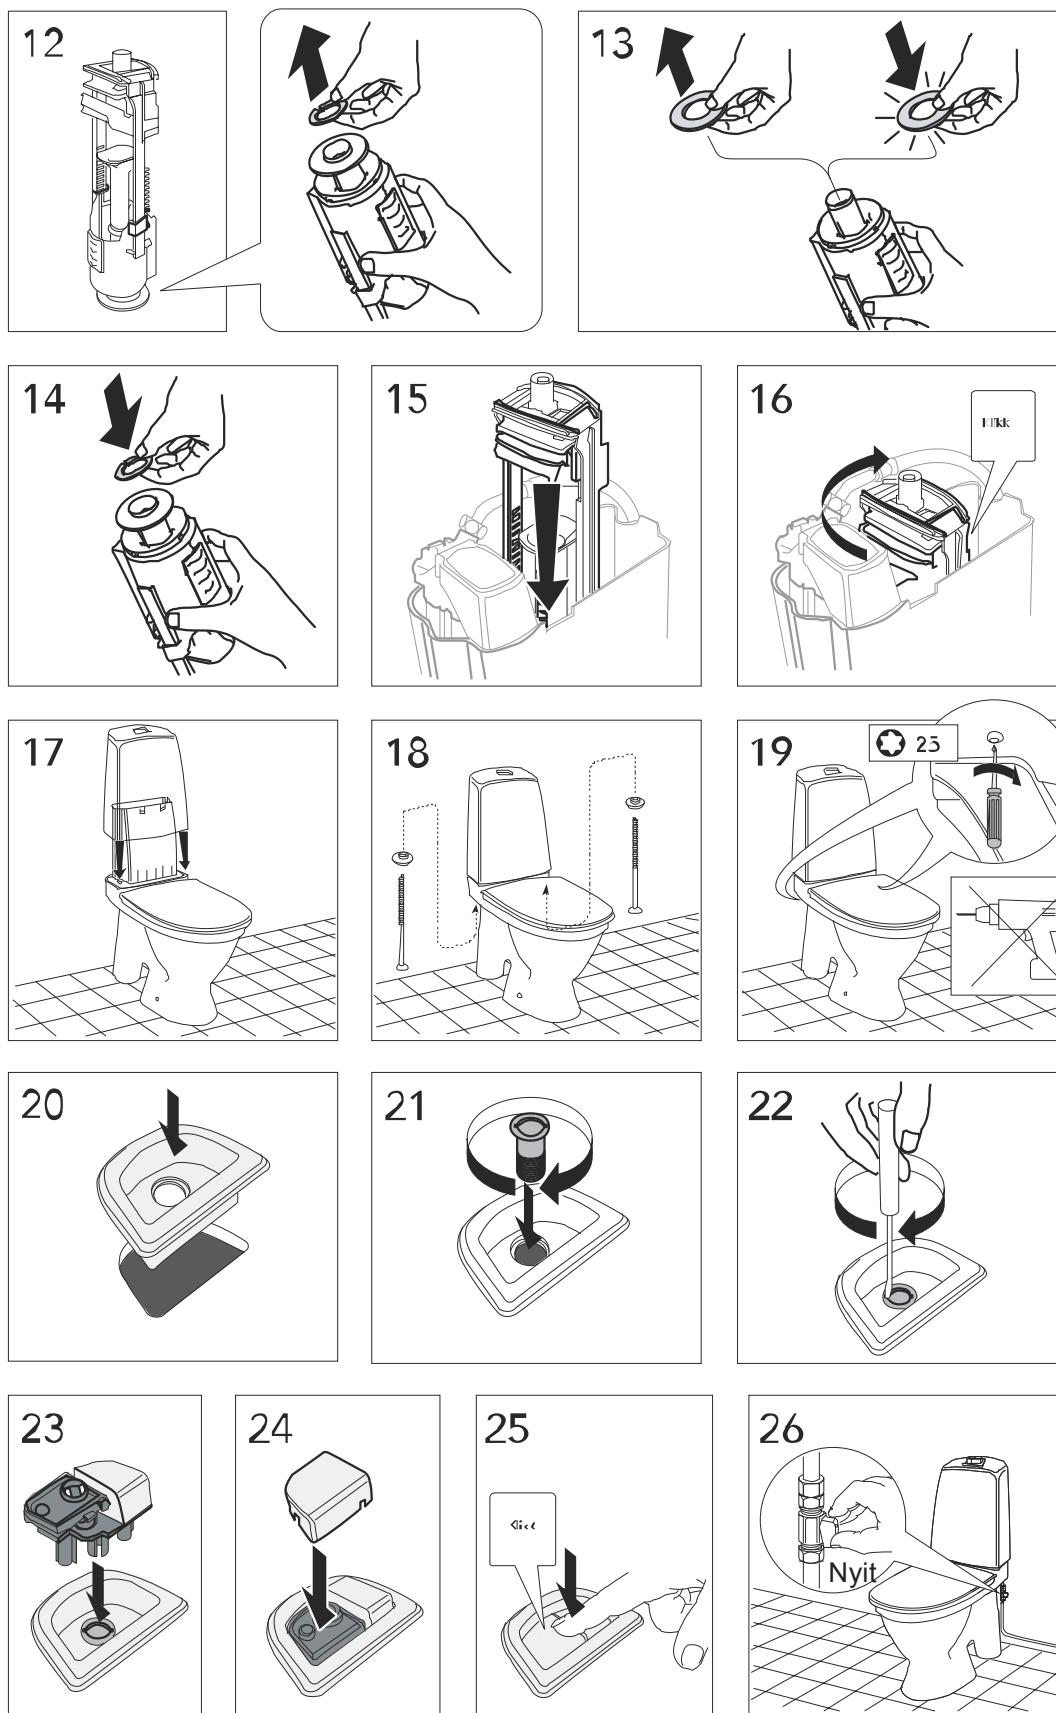

Melina 5500
Melina 5510

Melina 5530

Modell	A	B	C	D	E	F	G	H	I
5530	500	345	400	50	180/230	220	320	355	60

Melina 5522

Modell	A	B	C	D	E	F	G	I
5522	700	345	400	55	180/230	220	320	60

Melina 5599

Melina 5598

Nyomógomb ki- és beszerelése

Tömítés cseréje

6/3 literes öblítés átalakítása 4,5/3 literre

Gyári beállítás

A Melina öblítőtartályok öblítőszerelvénye gyárilag 3/6 literes öblítésre kerül beállításra.

A víztakarékosság jegyében a Melina monoblokk WC-k alkalmasak 3/4,5 literes öblítésre is, az alábbi feltételekkel:

- a szennyvízcső átmérője nem lehet nagyobb 75 mm-nél,
- a kivitelezés során a WC után 1 % lejtésű szennyvízcső hossza (a 75 mm-es szennyvízcső esetén) nem lehet 2 m-nél hosszabb az ejtőcsőbe való becsatlakozáskor, ha ezen vízszintes cső kialakítása ennél hosszabb, már nem biztosított a szennyvízcső biztonságos utánmosása.