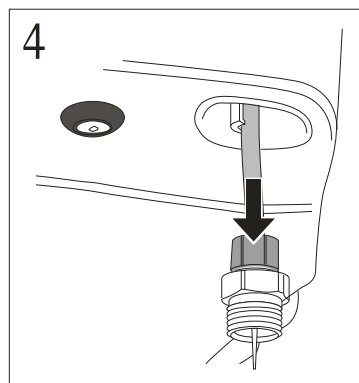

Tömítés cseréje

6/3 literes öblítés átalakítása 4,5/3 literre

Gyári beállítás

A Melina öblítőtartályok öblítőszerelvénye gyárilag 3/6 literes öblítésre kerül beállításra.

A víztakarékosság jegyében a Melina monoblokk WC-k alkalmasak 3/4,5 literes öblítésre is, az alábbi feltételekkel:

- a szennyvízcső átmérője nem lehet nagyobb 75 mm-nél,
- a kivitelezés során a WC után 1 % lejtésű szennyvízcső hossza (a 75 mm-es szennyvízcső esetén) nem lehet 2 m-nél hosszabb az ejtőcsőbe való becsatlakozáskor, ha ezen vízszintes cső kialakítása ennél hosszabb, már nem biztosított a szennyvízcső biztonságos utánmosása.

A fenti feltételek hiánya esetén a gyártó nem garantálja a 3/4,5 literes öblítés megfelelő működését!

Töltőszelep membrán csere

Vízcsatlakozó szűrő tisztítása

V4_2017_J/2017_12