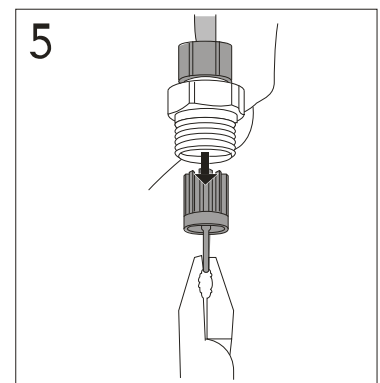

Tömítés cseréje

6/3 literes öblítés átalakítása 4,5/3 literre

Gyári beállítás

A Melina öblítőtartályok öblítőszerelvénye gyárilag 3/6 literes öblítésre kerül beállításra.

A víztakarékosság jegyében a Melina monoblokk WC-k alkalmasak 3/4,5 literes öblítésre is, az alábbi feltételekkel:

A fenti feltételek hiánya esetén a gyártó nem garantálja a 3/4,5 literes öblítés megfelelő működését!

Töltőszelep membrán csere

Vízcsatlakozó szűrő tisztítása

V4_2017_J/2017_12