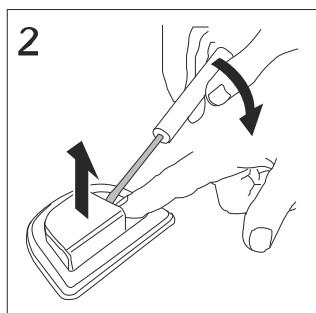

Töltőszelep membrán csere