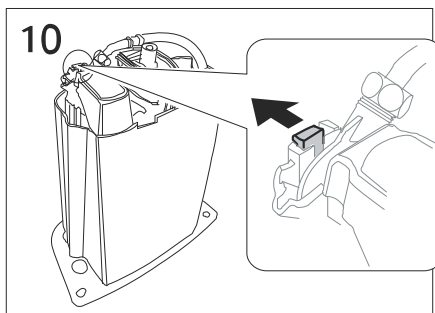

Töltőszelep membrán csere