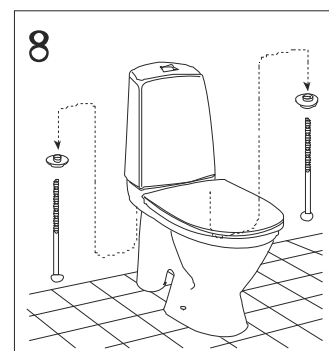

Tömítés cseréje

6/3 literes öblítés átalakítása 4,5/3 literre

Gyári beállítás

A Melina öblítőtartályok öblítőszerelvénye gyárilag 3/6 literes öblítésre kerül beállításra.

A víztakarékosság jegyében a Melina monoblokk WC-k alkalmasak 3/4,5 literes öblítésre is, az alábbi feltételekkel:

- a szennyvízcső átmérője nem lehet nagyobb 75 mm-nél,
- a kivitelezés során a WC után 1 % lejtésű szennyvízcső hossza (a 75 mm-es szennyvízcső esetén) nem lehet 2 m-nél hosszabb az ejtőcsőbe való becsatlakozáskor, ha ezen vízszintes cső kialakítása ennél hosszabb, már nem biztosított a szennyvízcső biztonságos utánmosása.