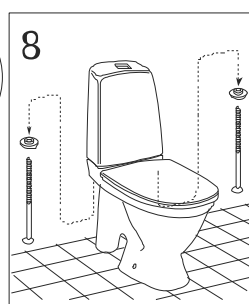

Tömítés cseréje

6/3 literes öblítés átalakítása 4,5/3 literre

Gyári beállítás

A Melina öblítőtartályok öblítőszerelvénye gyárilag 3/6 literes öblítésre kerül beállításra.

A víztakarékosság jegyében a Melina monoblokk WC-k alkalmasak 3/4,5 literes öblítésre is, az alábbi feltételekkel:

- a szennyvízcső átmérője nem lehet nagyobb 75 mm-nél,
- a kivitelezés során a WC után 1 % lejtésű szennyvízcső hossza (a 75 mm-es szennyvízcső esetén) nem lehet 2 m-nél hosszabb az ejtőcsőbe való becsatlakozáskor, ha ezen vízszintes cső kialakítása ennél hosszabb, már nem biztosított a szennyvízcső biztonságos utánmosása.