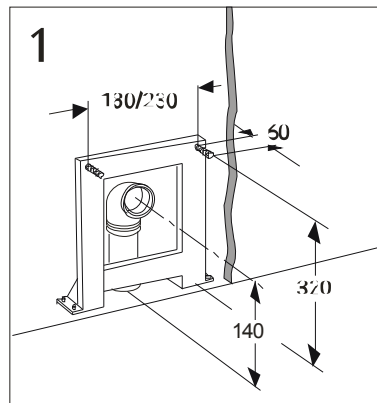

Melina 5500
Melina 5510

Melina 5530

Modell	A	B	C	D	E	F	G	H	I
5530	500	345	400	50	180/230	220	320	355	60

Melina 5522

Modell	A	B	C	D	E	F	G	I
5522	700	345	400	55	180/230	220	320	60

Melina 5599

Melina 5598

Nyomógomb ki- és beszerelése

Tömítés cseréje

6/3 literes öblítés átalakítása 4,5/3 literre

Gyári beállítás

A Melina öblítőtartályok öblítőszerelvénye gyárilag 3/6 literes öblítésre kerül beállításra.

A víztakarékosság jegyében a Melina monoblokk WC-k alkalmasak 3/4,5 literes öblítésre is, az alábbi feltételekkel:

- a szennyvízcső átmérője nem lehet nagyobb 75 mm-nél,
- a kivitelezés során a WC után 1 % lejtésű szennyvízcső hossza (a 75 mm-es szennyvízcső esetén) nem lehet 2 m-nél hosszabb az ejtőcsőbe való becsatlakozáskor, ha ezen vízszintes cső kialakítása ennél hosszabb, már nem biztosított a szennyvízcső biztonságos utánmosása.