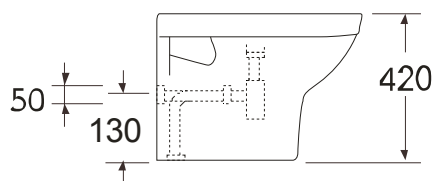

Melina 5500
Melina 5510

Melina 5530

Modell	A	B	C	D	E	F	G	H	I
5530	500	345	400	50	180/230	220	320	355	60

Melina 5522

Modell	A	B	C	D	E	F	G	I
5522	700	345	400	55	180/230	220	320	60

Melina 5599

Melina 5598

Nyomógomb ki- és beszerelése

Tömítés cseréje

6/3 literes öblítés átalakítása 4,5/3 literre

Gyári beállítás

A Melina öblítőtartályok öblítőszerelvénye gyárilag 3/6 literes öblítésre kerül beállításra.

A víztakarékosság jegyében a Melina monoblokk WC-k alkalmasak 3/4,5 literes öblítésre is, az alábbi feltételekkel: