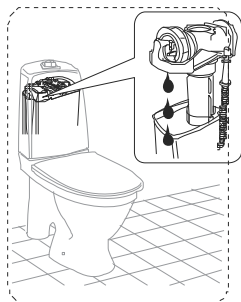

Töltőszelep membrán csere