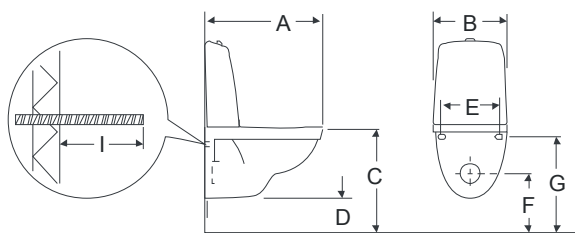

Melina 5500
Melina 5510

Melina 5530

Modell	A	B	C	D	E	F	G	H	I
5530	500	345	400	50	180/230	220	320	355	60

Melina 5522

Modell	A	B	C	D	E	F	G	I
5522	700	345	400	55	180/230	220	320	60

Melina 5599

Melina 5598

Nyomógomb ki- és beszerelése

Tömítés cseréje

6/3 literes öblítés átalakítása 4,5/3 literre

Gyári beállítás

A Melina öblítőtartályok öblítőszerelvénye gyárilag 3/6 literes öblítésre kerül beállításra.

A víztakarékosság jegyében a Melina monoblokk WC-k alkalmasak 3/4,5 literes öblítésre is, az alábbi feltételekkel: