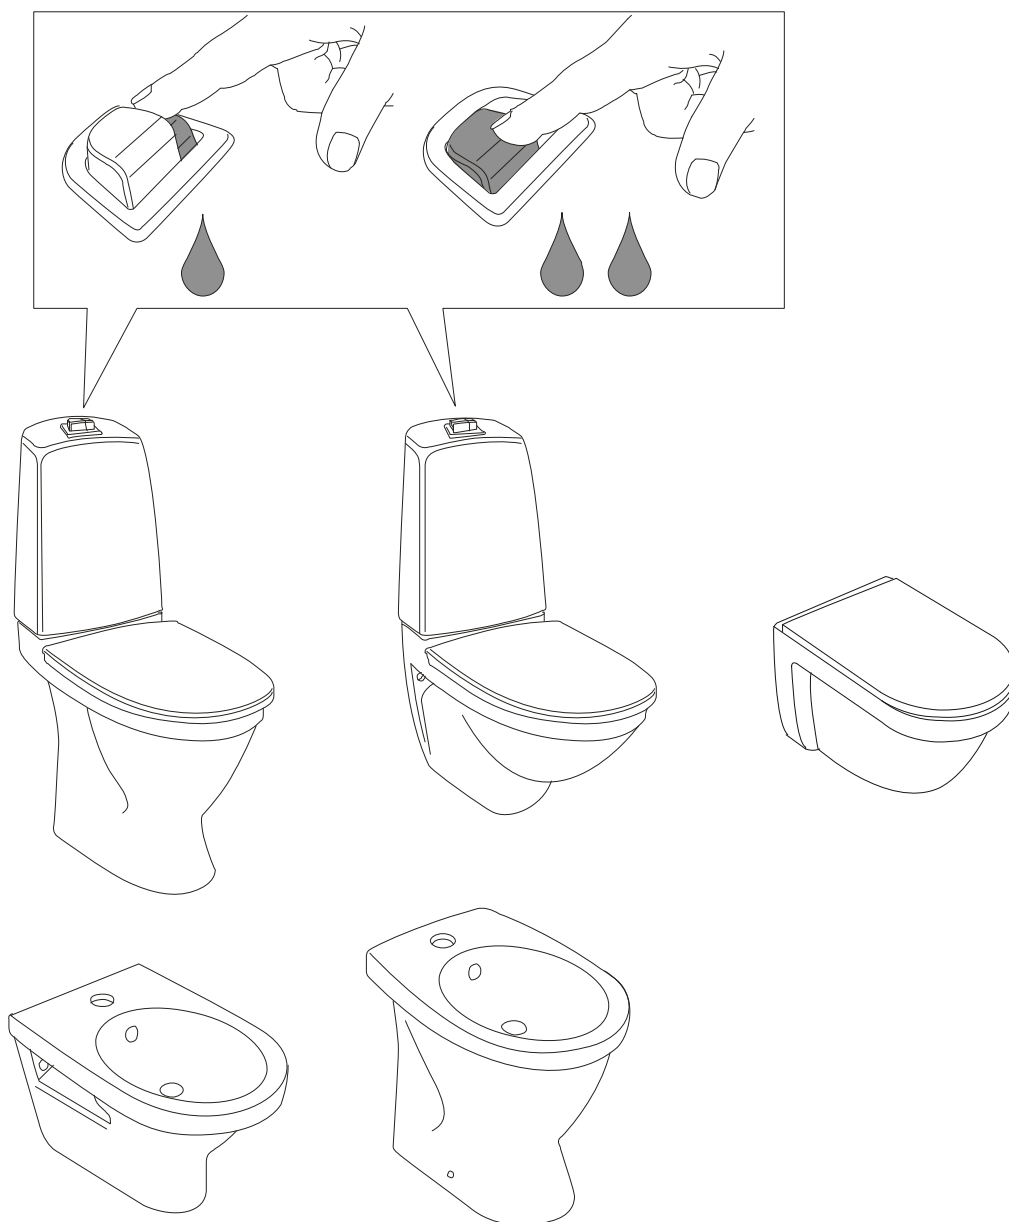

A Villeroy & Boch Magyarország Kft. által forgalmazott Melina kombipackokhoz, falí-WC-hez és bidékhez (5500 V2 xx, 5510 H2 xx, 5522 H1 xx, 5530 59 xx, 5598 59 xx, 5599 59 xx)

Köszönjük, hogy megtisztelte cégünket bizalmával és termékünket választotta!
A termékekkel kapcsolatos tudnivalókról az alábbiakban szeretnénk Önt tájékoztatni.

Garancia

Szakszerű beszerelés és rendeltetésszerű használat esetén a Villeroy & Boch Magyarország Kft. a 2002. április 1-je után vásárolt Alföldi kerámiákra gyártási eredetű hibákra 10 év garanciát biztosít. Tekintettel az épületgépészeti technológia fejlődésére mindenképpen szakember által történő beépítést javasolunk.