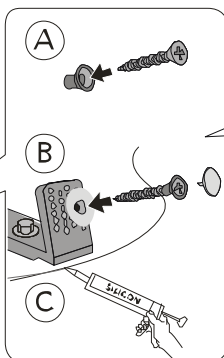

Melina 5500
Melina 5510

Melina 5530

Modell	A	B	C	D	E	F	G	H	I
5530	500	345	400	50	180/230	220	320	355	60

Melina 5522

Modell	A	B	C	D	E	F	G	I
5522	700	345	400	55	180/230	220	320	60

Melina 5599

Melina 5598

Nyomógomb ki- és beszerelése

Tömítés cseréje

6/3 literes öblítés átalakítása 4,5/3 literre

Gyári beállítás

A Melina öblítőtartályok öblítőszerelvénye gyárilag 3/6 literes öblítésre kerül beállításra.

A víztakarékosság jegyében a Melina monoblokk WC-k alkalmasak 3/4,5 literes öblítésre is, az alábbi feltételekkel: