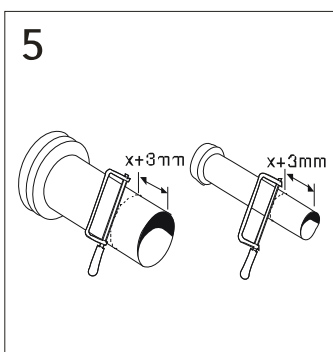

Melina 5530

Modell	A	B	C	D	E	F	G	H	I
5530	500	345	400	50	180/230	220	320	355	60