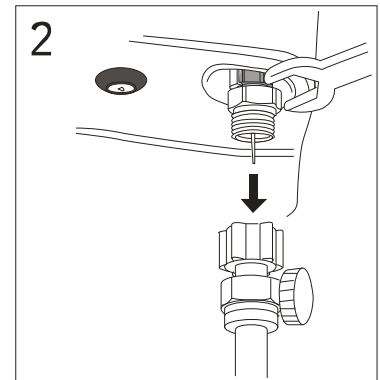

Tömítés cseréje

6/3 literes öblítés átalakítása 4,5/3 literre

Gyári beállítás

A Melina öblítőtartályok öblítőszerelvénye gyárilag 3/6 literes öblítésre kerül beállításra.

A víztakarékosság jegyében a Melina monoblokk WC-k alkalmasak 3/4,5 literes öblítésre is, az alábbi feltételekkel:

- a szennyvízcső átmérője nem lehet nagyobb 75 mm-nél,
- a kivitelezés során a WC után 1 % lejtésű szennyvízcső hossza (a 75 mm-es szennyvízcső esetén) nem lehet 2 m-nél hosszabb az ejtőcsőbe való becsatlakozáskor, ha ezen vízszintes cső kialakítása ennél hosszabb, már nem biztosított a szennyvízcső biztonságos utánmosása.

A fenti feltételek hiánya esetén a gyártó nem garantálja a 3/4,5 literes öblítés megfelelő működését!

Töltőszelep membrán csere

Vízcsatlakozó szűrő tisztítása

V4_2017_J/2017_12