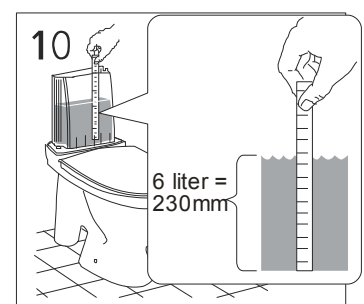

Tömítés cseréje

6/3 literes öblítés átalakítása 4,5/3 literre

Gyári beállítás

A Melina öblítőtartályok öblítőszerelvénye gyárilag 3/6 literes öblítésre kerül beállításra.

A víztakarékosság jegyében a Melina monoblokk WC-k alkalmasak 3/4,5 literes öblítésre is, az alábbi feltételekkel:

- a szennyvízcső átmérője nem lehet nagyobb 75 mm-nél,
- a kivitelezés során a WC után 1 % lejtésű szennyvízcső hossza (a 75 mm-es szennyvízcső esetén) nem lehet 2 m-nél hosszabb az ejtőcsőbe való becsatlakozáskor, ha ezen vízszintes cső kialakítása ennél hosszabb, már nem biztosított a szennyvízcső biztonságos utánmosása.