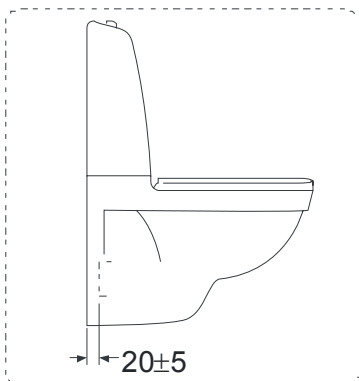

Melina 5500
Melina 5510

Melina 5530

Modell	A	B	C	D	E	F	G	H	I
5530	500	345	400	50	180/230	220	320	355	60

Melina 5522

Modell	A	B	C	D	E	F	G	I
5522	700	345	400	55	180/230	220	320	60

Melina 5599

Melina 5598

Nyomógomb ki- és beszerelése

Tömítés cseréje

6/3 literes öblítés átalakítása 4,5/3 literre

Gyári beállítás

A Melina öblítőtartályok öblítőszerelvénye gyárilag 3/6 literes öblítésre kerül beállításra.

A víztakarékosság jegyében a Melina monoblokk WC-k alkalmasak 3/4,5 literes öblítésre is, az alábbi feltételekkel:

- a szennyvízcső átmérője nem lehet nagyobb 75 mm-nél,
- a kivitelezés során a WC után 1 % lejtésű szennyvízcső hossza (a 75 mm-es szennyvízcső esetén) nem lehet 2 m-nél hosszabb az ejtőcsőbe való becsatlakozáskor, ha ezen vízszintes cső kialakítása ennél hosszabb, már nem biztosított a szennyvízcső biztonságos utánmosása.