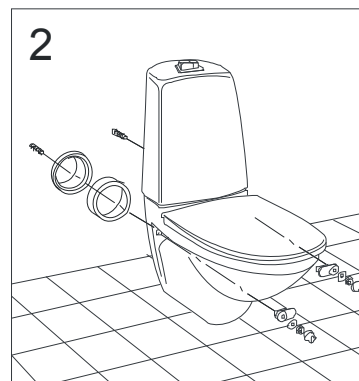

Melina 5500
Melina 5510

Melina 5530

Modell	A	B	C	D	E	F	G	H	I
5530	500	345	400	50	180/230	220	320	355	60

Melina 5522

Modell	A	B	C	D	E	F	G	I
5522	700	345	400	55	180/230	220	320	60

Melina 5599

Melina 5598

Nyomógomb ki- és beszerelése

Tömítés cseréje

6/3 literes öblítés átalakítása 4,5/3 literre

Gyári beállítás

A Melina öblítőtartályok öblítőszerelvénye gyárilag 3/6 literes öblítésre kerül beállításra.

A víztakarékosság jegyében a Melina monoblokk WC-k alkalmasak 3/4,5 literes öblítésre is, az alábbi feltételekkel:

- a szennyvízcső átmérője nem lehet nagyobb 75 mm-nél,
- a kivitelezés során a WC után 1 % lejtésű szennyvízcső hossza (a 75 mm-es szennyvízcső esetén) nem lehet 2 m-nél hosszabb az ejtőcsőbe való becsatlakozáskor, ha ezen vízszintes cső kialakítása ennél hosszabb, már nem biztosított a szennyvízcső biztonságos utánmosása.