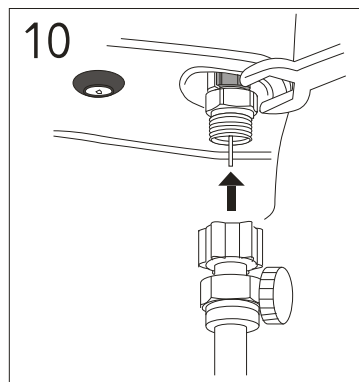

Tömítés cseréje

6/3 literes öblítés átalakítása 4,5/3 literre

Gyári beállítás

A Melina öblítőtartályok öblítőszerelvénye gyárilag 3/6 literes öblítésre kerül beállításra.

A víztakarékosság jegyében a Melina monoblokk WC-k alkalmasak 3/4,5 literes öblítésre is, az alábbi feltételekkel:

- a szennyvízcső átmérője nem lehet nagyobb 75 mm-nél,
- a kivitelezés során a WC után 1 % lejtésű szennyvízcső hossza (a 75 mm-es szennyvízcső esetén) nem lehet 2 m-nél hosszabb az ejtőcsőbe való becsatlakozáskor, ha ezen vízszintes cső kialakítása ennél hosszabb, már nem biztosított a szennyvízcső biztonságos utánmosása.

A fenti feltételek hiánya esetén a gyártó nem garantálja a 3/4,5 literes öblítés megfelelő működését!

Töltőszelep membrán csere

Vízcsatlakozó szűrő tisztítása

V4_2017_J/2017_12