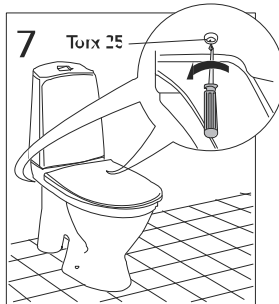

Tömítés cseréje

6/3 literes öblítés átalakítása 4,5/3 literre

Gyári beállítás

A Melina öblítőtartályok öblítőszerelvénye gyárilag 3/6 literes öblítésre kerül beállításra.

A víztakarékosság jegyében a Melina monoblokk WC-k alkalmasak 3/4,5 literes öblítésre is, az alábbi feltételekkel:

- a szennyvízcső átmérője nem lehet nagyobb 75 mm-nél,
- a kivitelezés során a WC után 1 % lejtésű szennyvízcső hossza (a 75 mm-es szennyvízcső esetén) nem lehet 2 m-nél hosszabb az ejtőcsőbe való becsatlakozáskor, ha ezen vízszintes cső kialakítása ennél hosszabb, már nem biztosított a szennyvízcső biztonságos utánmosása.