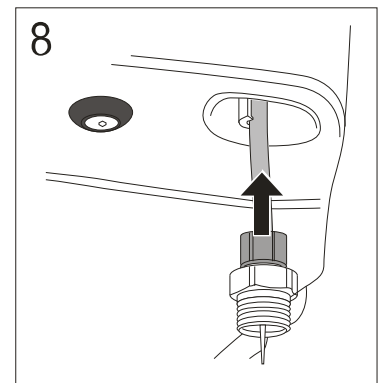

Vízcsatlakozó szűrő tisztítása

V4_2017_J/2017_12