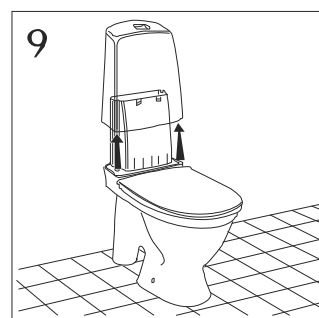

Töltőszelep membrán csere