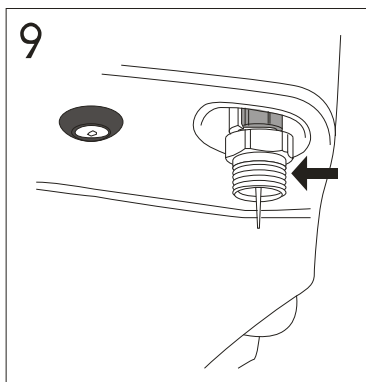

Tömítés cseréje

6/3 literes öblítés átalakítása 4,5/3 literre

Gyári beállítás

A Melina öblítőtartályok öblítőszerelvénye gyárilag 3/6 literes öblítésre kerül beállításra.

A víztakarékosság jegyében a Melina monoblokk WC-k alkalmasak 3/4,5 literes öblítésre is, az alábbi feltételekkel:

- a szennyvízcső átmérője nem lehet nagyobb 75 mm-nél,
- a kivitelezés során a WC után 1 % lejtésű szennyvízcső hossza (a 75 mm-es szennyvízcső esetén) nem lehet 2 m-nél hosszabb az ejtőcsőbe való becsatlakozáskor, ha ezen vízszintes cső kialakítása ennél hosszabb, már nem biztosított a szennyvízcső biztonságos utánmosása.

A fenti feltételek hiánya esetén a gyártó nem garantálja a 3/4,5 literes öblítés megfelelő működését!

Töltőszelep membrán csere

Vízcsatlakozó szűrő tisztítása

V4_2017_J/2017_12