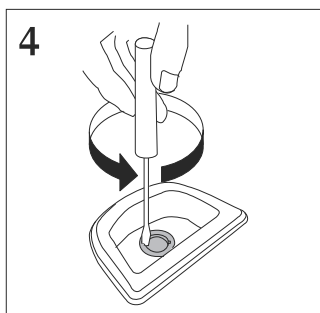

Töltőszelep membrán csere