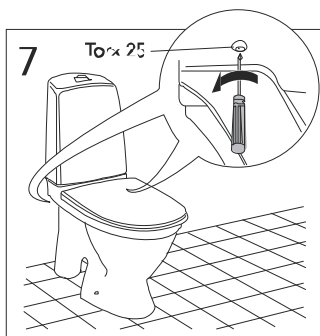

Töltőszelep membrán csere