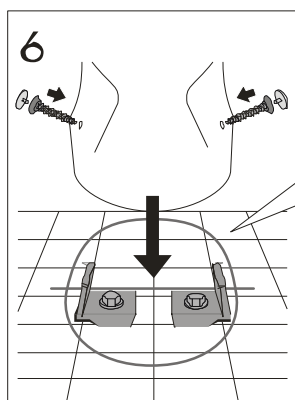

Melina 5500
Melina 5510

Melina 5530

Modell	A	B	C	D	E	F	G	H	I
5530	500	345	400	50	180/230	220	320	355	60

Melina 5522

Modell	A	B	C	D	E	F	G	I
5522	700	345	400	55	180/230	220	320	60

Melina 5599

Melina 5598

Nyomógomb ki- és beszerelése

Tömítés cseréje

6/3 literes öblítés átalakítása 4,5/3 literre

Gyári beállítás

A Melina öblítőtartályok öblítőszerelvénye gyárilag 3/6 literes öblítésre kerül beállításra.

A víztakarékosság jegyében a Melina monoblokk WC-k alkalmasak 3/4,5 literes öblítésre is, az alábbi feltételekkel:

- a szennyvízcső átmérője nem lehet nagyobb 75 mm-nél,
- a kivitelezés során a WC után 1 % lejtésű szennyvízcső hossza (a 75 mm-es szennyvízcső esetén) nem lehet 2 m-nél hosszabb az ejtőcsőbe való becsatlakozáskor, ha ezen vízszintes cső kialakítása ennél hosszabb, már nem biztosított a szennyvízcső biztonságos utánmosása.