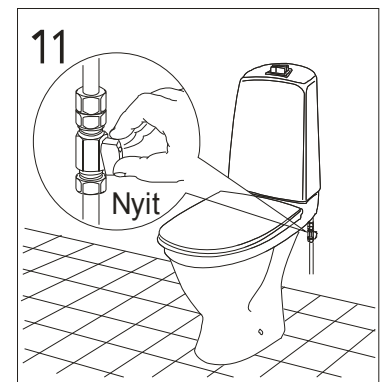

Tömítés cseréje

6/3 literes öblítés átalakítása 4,5/3 literre

Gyári beállítás

A Melina öblítőtartályok öblítőszerelvénye gyárilag 3/6 literes öblítésre kerül beállításra.

A víztakarékosság jegyében a Melina monoblokk WC-k alkalmasak 3/4,5 literes öblítésre is, az alábbi feltételekkel:

- a szennyvízcső átmérője nem lehet nagyobb 75 mm-nél,
- a kivitelezés során a WC után 1 % lejtésű szennyvízcső hossza (a 75 mm-es szennyvízcső esetén) nem lehet 2 m-nél hosszabb az ejtőcsőbe való becsatlakozáskor, ha ezen vízszintes cső kialakítása ennél hosszabb, már nem biztosított a szennyvízcső biztonságos utánmosása.

A fenti feltételek hiánya esetén a gyártó nem garantálja a 3/4,5 literes öblítés megfelelő működését!

Töltőszelep membrán csere

Vízcsatlakozó szűrő tisztítása

V4_2017_J/2017_12