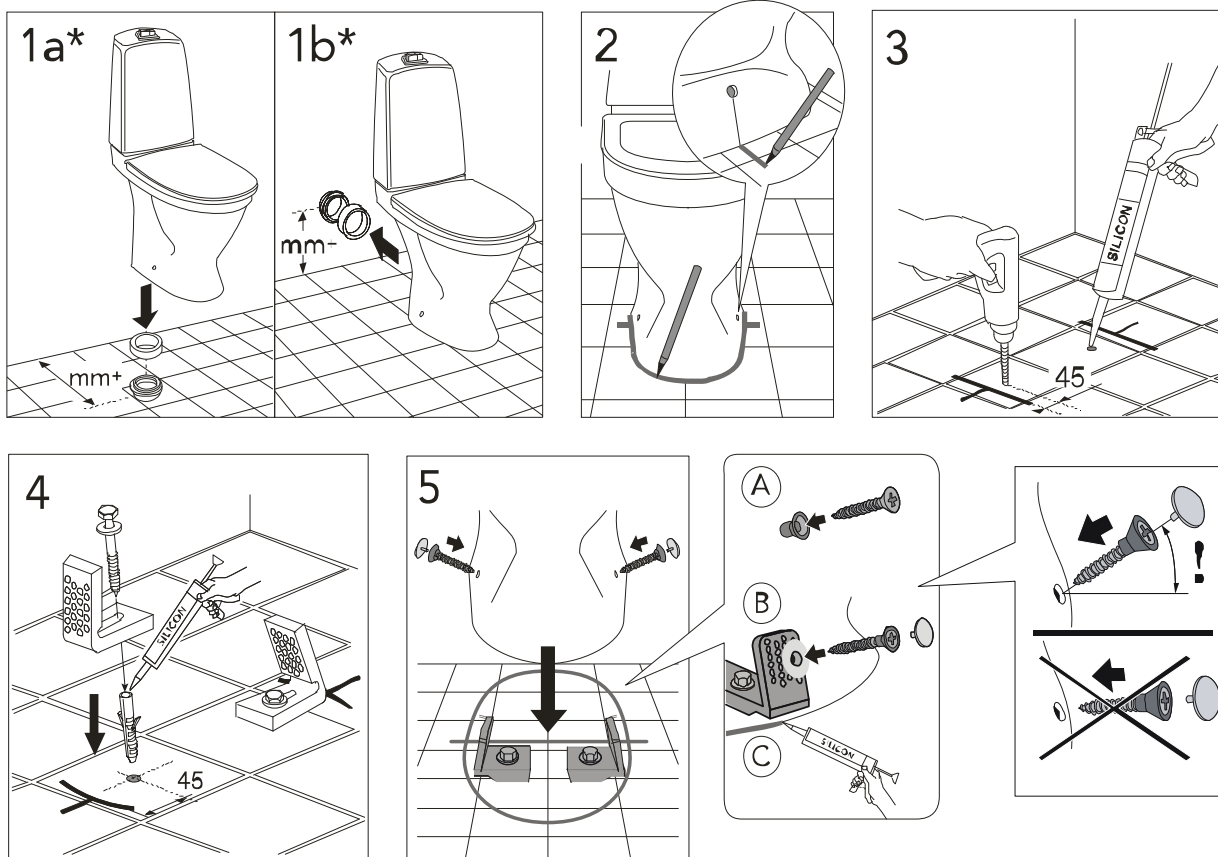

Melina 5500
Melina 5510