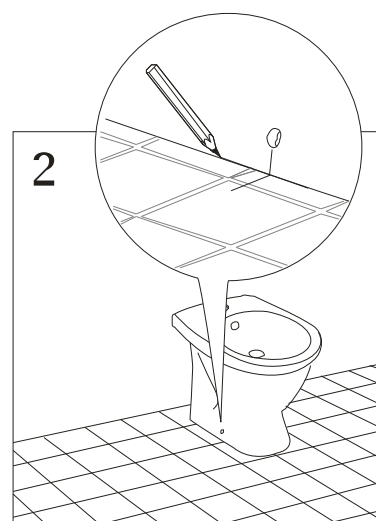

Melina 5500
Melina 5510

Melina 5530

Modell	A	B	C	D	E	F	G	H	I
5530	500	345	400	50	180/230	220	320	355	60

Melina 5522

Modell	A	B	C	D	E	F	G	I
5522	700	345	400	55	180/230	220	320	60

Melina 5599

Melina 5598

Nyomógomb ki- és beszerelése

Tömítés cseréje

6/3 literes öblítés átalakítása 4,5/3 literre

Gyári beállítás

A Melina öblítőtartályok öblítőszerelvénye gyárilag 3/6 literes öblítésre kerül beállításra.

A víztakarékosság jegyében a Melina monoblokk WC-k alkalmasak 3/4,5 literes öblítésre is, az alábbi feltételekkel:

- a szennyvízcső átmérője nem lehet nagyobb 75 mm-nél,
- a kivitelezés során a WC után 1 % lejtésű szennyvízcső hossza (a 75 mm-es szennyvízcső esetén) nem lehet 2 m-nél hosszabb az ejtőcsőbe való becsatlakozáskor, ha ezen vízszintes cső kialakítása ennél hosszabb, már nem biztosított a szennyvízcső biztonságos utánmosása.