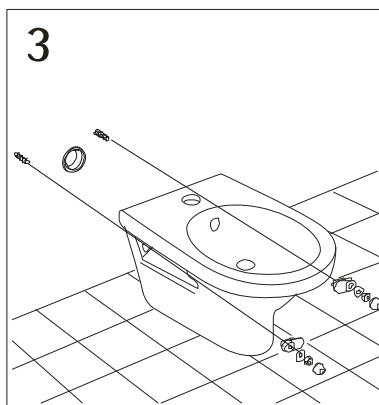

Melina 5500
Melina 5510

Melina 5530

Modell	A	B	C	D	E	F	G	H	I
5530	500	345	400	50	180/230	220	320	355	60

Melina 5522

Modell	A	B	C	D	E	F	G	I
5522	700	345	400	55	180/230	220	320	60

Melina 5599

Melina 5598

Nyomógomb ki- és beszerelése

Tömítés cseréje

6/3 literes öblítés átalakítása 4,5/3 literre

Gyári beállítás

A Melina öblítőtartályok öblítőszerelvénye gyárilag 3/6 literes öblítésre kerül beállításra.

A víztakarékosság jegyében a Melina monoblokk WC-k alkalmasak 3/4,5 literes öblítésre is, az alábbi feltételekkel: