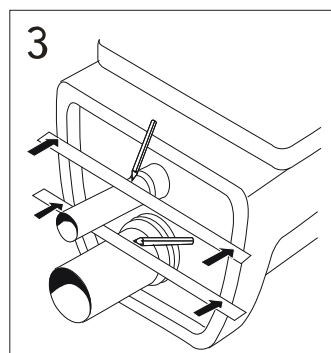

Melina 5530

Modell	A	B	C	D	E	F	G	H	I
5530	500	345	400	50	180/230	220	320	355	60