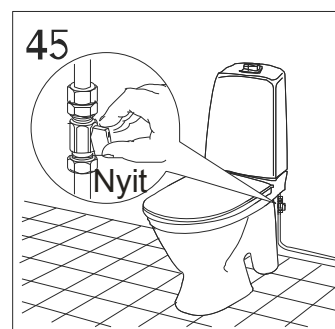

Tömítés cseréje

6/3 literes öblítés átalakítása 4,5/3 literre

Gyári beállítás

A Melina öblítőtartályok öblítőszerelvénye gyárilag 3/6 literes öblítésre kerül beállításra.

A víztakarékosság jegyében a Melina monoblokk WC-k alkalmasak 3/4,5 literes öblítésre is, az alábbi feltételekkel:

- a szennyvízcső átmérője nem lehet nagyobb 75 mm-nél,
- a kivitelezés során a WC után 1 % lejtésű szennyvízcső hossza (a 75 mm-es szennyvízcső esetén) nem lehet 2 m-nél hosszabb az ejtőcsőbe való becsatlakozáskor, ha ezen vízszintes cső kialakítása ennél hosszabb, már nem biztosított a szennyvízcső biztonságos utánmosása.

A fenti feltételek hiánya esetén a gyártó nem garantálja a 3/4,5 literes öblítés megfelelő működését!

Töltőszelep membrán csere

Vízcsatlakozó szűrő tisztítása

V4_2017_J/2017_12