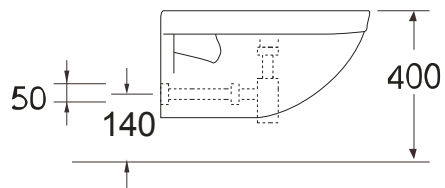

Melina 5500
Melina 5510

Melina 5530

Modell	A	B	C	D	E	F	G	H	I
5530	500	345	400	50	180/230	220	320	355	60

Melina 5522

Modell	A	B	C	D	E	F	G	I
5522	700	345	400	55	180/230	220	320	60

Melina 5599

Melina 5598

Nyomógomb ki- és beszerelése

Tömítés cseréje

6/3 literes öblítés átalakítása 4,5/3 literre

Gyári beállítás

A Melina öblítőtartályok öblítőszerelvénye gyárilag 3/6 literes öblítésre kerül beállításra.

A víztakarékosság jegyében a Melina monoblokk WC-k alkalmasak 3/4,5 literes öblítésre is, az alábbi feltételekkel: