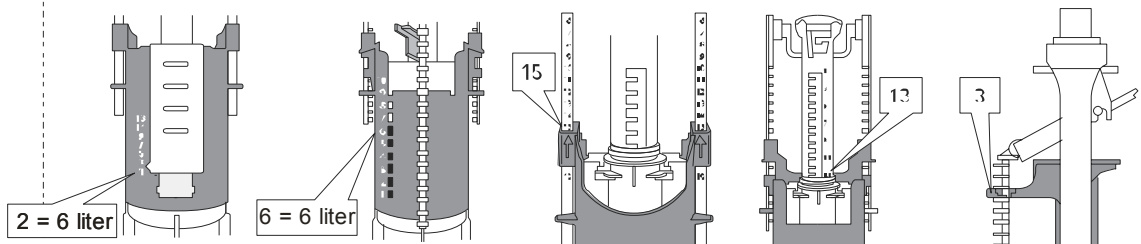

Tömítés cseréje

6/3 literes öblítés átalakítása 4,5/3 literre

Gyári beállítás

A Melina öblítőtartályok öblítőszerelvénye gyárilag 3/6 literes öblítésre kerül beállításra.

A víztakarékosság jegyében a Melina monoblokk WC-k alkalmasak 3/4,5 literes öblítésre is, az alábbi feltételekkel:

- a szennyvízcső átmérője nem lehet nagyobb 75 mm-nél,
- a kivitelezés során a WC után 1 % lejtésű szennyvízcső hossza (a 75 mm-es szennyvízcső esetén) nem lehet 2 m-nél hosszabb az ejtőcsőbe való becsatlakozáskor, ha ezen vízszintes cső kialakítása ennél hosszabb, már nem biztosított a szennyvízcső biztonságos utánmosása.