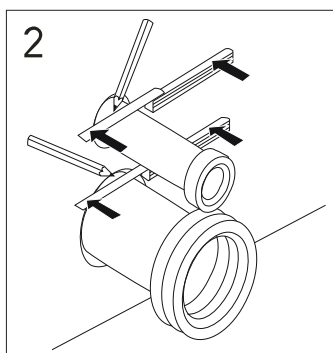

Melina 5530

Modell	A	B	C	D	E	F	G	H	I
5530	500	345	400	50	180/230	220	320	355	60