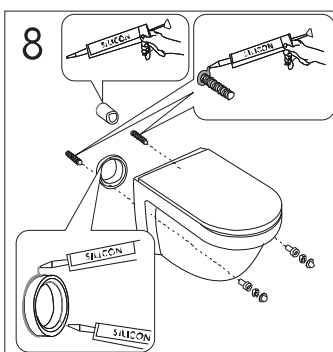

Melina 5530

Modell	A	B	C	D	E	F	G	H	I
5530	500	345	400	50	180/230	220	320	355	60