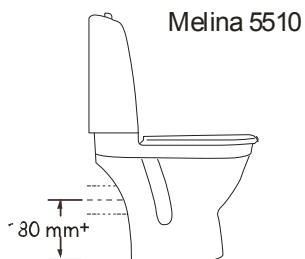

Melina 5500
Melina 5510