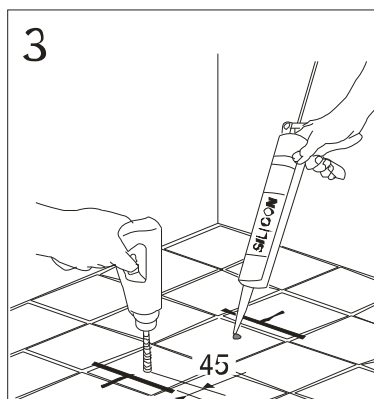

Melina 5500
Melina 5510

Melina 5530

Modell	A	B	C	D	E	F	G	H	I
5530	500	345	400	50	180/230	220	320	355	60

Melina 5522

Modell	A	B	C	D	E	F	G	I
5522	700	345	400	55	180/230	220	320	60

Melina 5599

Melina 5598

Nyomógomb ki- és beszerelése

Tömítés cseréje

6/3 literes öblítés átalakítása 4,5/3 literre

Gyári beállítás

A Melina öblítőtartályok öblítőszerelvénye gyárilag 3/6 literes öblítésre kerül beállításra.

A víztakarékosság jegyében a Melina monoblokk WC-k alkalmasak 3/4,5 literes öblítésre is, az alábbi feltételekkel:

- a szennyvízcső átmérője nem lehet nagyobb 75 mm-nél,
- a kivitelezés során a WC után 1 % lejtésű szennyvízcső hossza (a 75 mm-es szennyvízcső esetén) nem lehet 2 m-nél hosszabb az ejtőcsőbe való becsatlakozáskor, ha ezen vízszintes cső kialakítása ennél hosszabb, már nem biztosított a szennyvízcső biztonságos utánmosása.