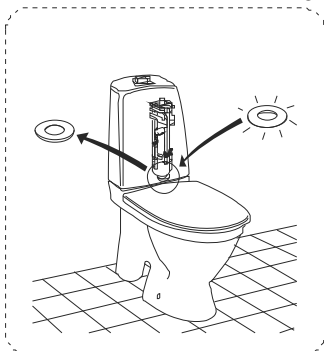

Melina 5500
Melina 5510

Melina 5530

Modell	A	B	C	D	E	F	G	H	I
5530	500	345	400	50	180/230	220	320	355	60

Melina 5522

Modell	A	B	C	D	E	F	G	I
5522	700	345	400	55	180/230	220	320	60

Melina 5599

Melina 5598

Nyomógomb ki- és beszerelése

Tömítés cseréje

6/3 literes öblítés átalakítása 4,5/3 literre

Gyári beállítás

A Melina öblítőtartályok öblítőszerelvénye gyárilag 3/6 literes öblítésre kerül beállításra.

A víztakarékosság jegyében a Melina monoblokk WC-k alkalmasak 3/4,5 literes öblítésre is, az alábbi feltételekkel:

- a szennyvízcső átmérője nem lehet nagyobb 75 mm-nél,
- a kivitelezés során a WC után 1 % lejtésű szennyvízcső hossza (a 75 mm-es szennyvízcső esetén) nem lehet 2 m-nél hosszabb az ejtőcsőbe való becsatlakozáskor, ha ezen vízszintes cső kialakítása ennél hosszabb, már nem biztosított a szennyvízcső biztonságos utánmosása.