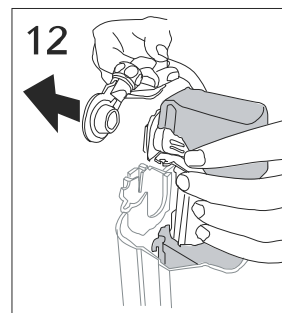

Töltőszelep membrán csere