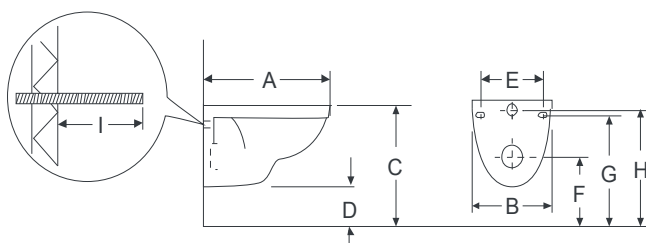

Melina 5530

Modell	A	B	C	D	E	F	G	H	I
5530	500	345	400	50	180/230	220	320	355	60